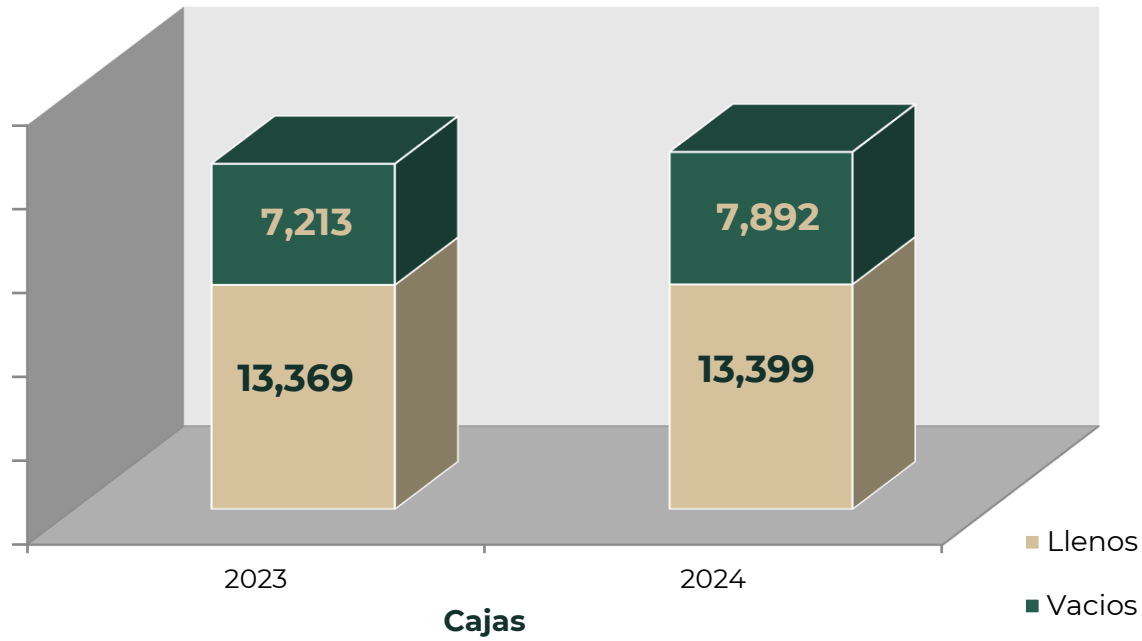

ADMINISTRACIÓN DEL SISTEMA
PORTUARIO NACIONAL

ADMINISTRACIÓN DEL SISTEMA PORTUARIO
NACIONAL PROGRESO S.A. DE C.V.

ESTADÍSTICAS

ENERO - ABRIL 2024

MOVIMIENTO DE PASAJEROS

Número de Pasajeros
Enero – Abril 2023 - 2024

MOVIMIENTO DE CARGA

Por tipo de tráfico
Enero – Abril 2023 - 2024

MOVIMIENTO DE CONTENEDORES TEU'S

Por tipo de tráfico
Enero – Abril 2023 - 2024

MANEJO DE CONTENEDORES

Enero – Abril 2023 - 2024

MANEJO DE CONTENEDORES

Movimiento Anual 2014 – Enero – Abril 2024

MOVIMIENTO DE CARGA

Por tipo de tráfico

Movimiento Anual 2014 – Enero – Abril 2024

PASAJEROS Y CRUCEROS

Movimiento Anual 2014 – Enero – Abril 2024