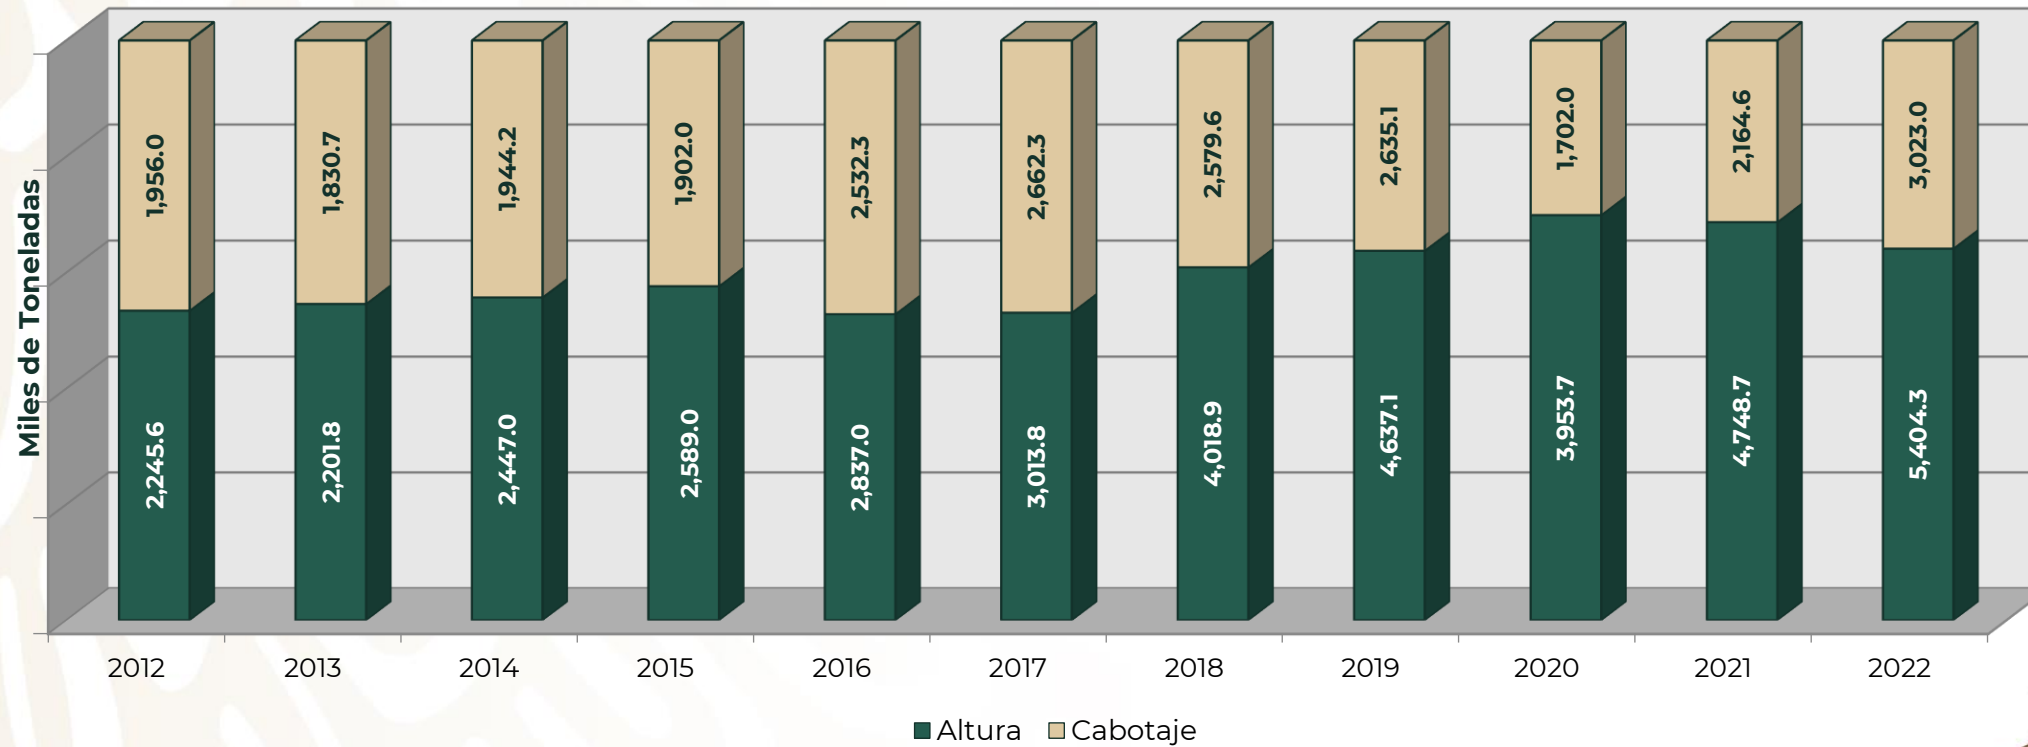

ADMINISTRACIÓN DEL SISTEMA PORTUARIO
NACIONAL PROGRESO S.A. DE C.V.

ESTADÍSTICAS

ENERO - DICIEMBRE 2022

MOVIMIENTO DE PASAJEROS

Número de Pasajeros Enero-Diciembre 2021 - 2022

MOVIMIENTO DE CARGA

Por tipo de tráfico
Enero-Diciembre 2021 - 2022

MOVIMIENTO DE CONTENEDORES TEU'S

Por tipo de tráfico
Enero-Diciembre 2021 - 2022

MANEJO DE CONTENEDORES

Enero-Diciembre 2021 - 2022

MANEJO DE CONTENEDORES

Movimiento Anual 2012 – Enero- Diciembre 2022

MOVIMIENTO DE CARGA

Por tipo de tráfico

Movimiento Anual 2012 – Enero- Diciembre 2022

PASAJEROS Y CRUCEROS

Movimiento Anual 2012 – Enero-Diciembre 2022