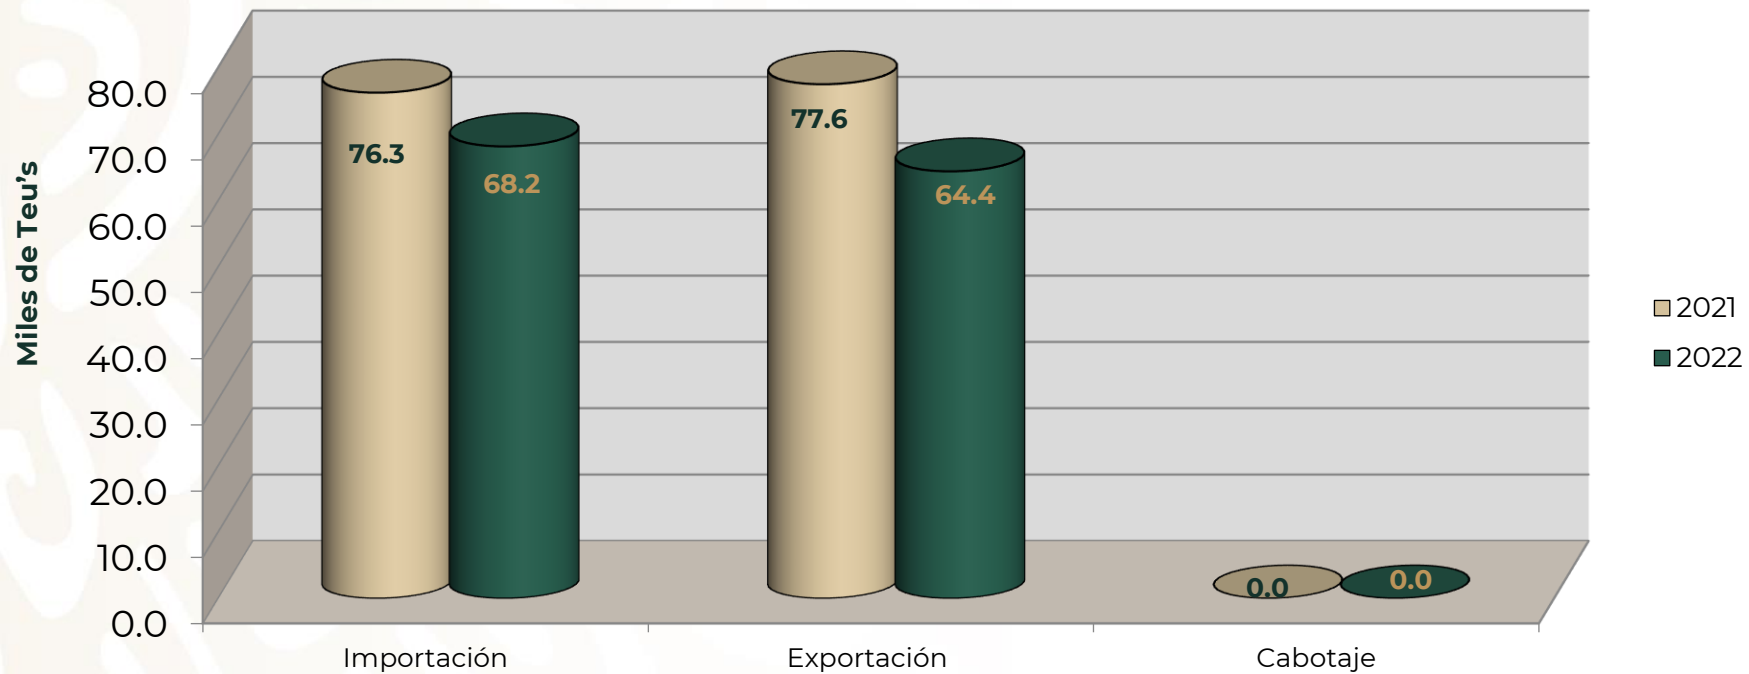

ADMINISTRACIÓN DEL SISTEMA PORTUARIO
NACIONAL PROGRESO S.A. DE C.V.

ESTADÍSTICAS

ENERO - DICIEMBRE 2022

MOVIMIENTO DE PASAJEROS

Número de Pasajeros Enero-Diciembre 2021 - 2022

MOVIMIENTO DE CARGA

Por tipo de tráfico
Enero-Diciembre 2021 - 2022

MOVIMIENTO DE CONTENEDORES TEU'S

Por tipo de tráfico
Enero-Diciembre 2021 - 2022

MANEJO DE CONTENEDORES

Enero-Diciembre 2021 - 2022

MANEJO DE CONTENEDORES

Movimiento Anual 2012 – Enero- Diciembre 2022

MOVIMIENTO DE CARGA

Por tipo de tráfico

Movimiento Anual 2012 – Enero- Diciembre 2022

PASAJEROS Y CRUCEROS

Movimiento Anual 2012 – Enero-Diciembre 2022