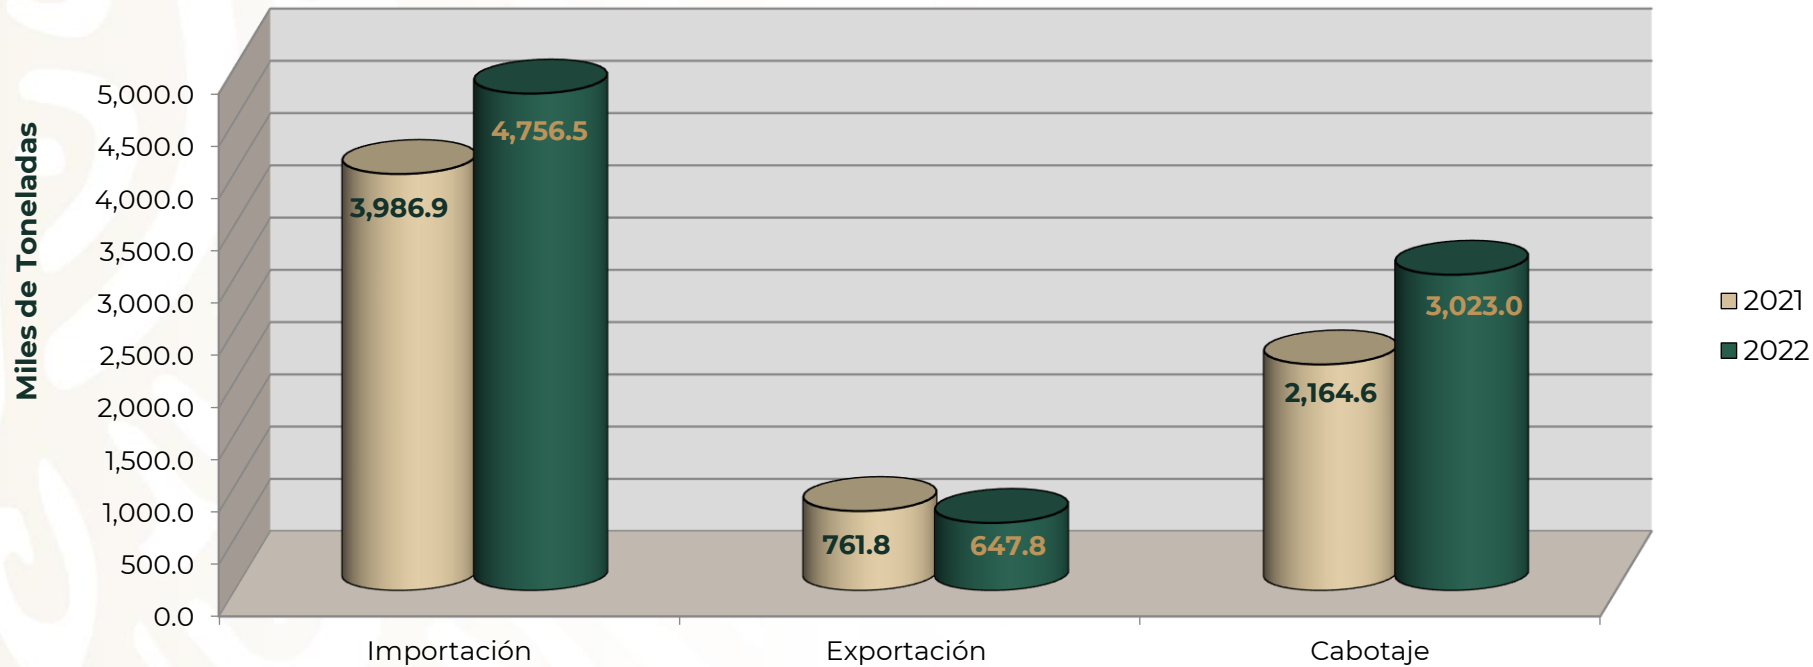

ADMINISTRACIÓN DEL SISTEMA PORTUARIO
NACIONAL PROGRESO S.A. DE C.V.

ESTADÍSTICAS

ENERO - DICIEMBRE 2022

MOVIMIENTO DE PASAJEROS

Número de Pasajeros Enero-Diciembre 2021 - 2022

MOVIMIENTO DE CARGA

Por tipo de tráfico
Enero-Diciembre 2021 - 2022

MOVIMIENTO DE CONTENEDORES TEU'S

Por tipo de tráfico
Enero-Diciembre 2021 - 2022

MANEJO DE CONTENEDORES

Enero-Diciembre 2021 - 2022

MANEJO DE CONTENEDORES

Movimiento Anual 2012 – Enero- Diciembre 2022

MOVIMIENTO DE CARGA

Por tipo de tráfico

Movimiento Anual 2012 – Enero- Diciembre 2022

PASAJEROS Y CRUCEROS

Movimiento Anual 2012 – Enero-Diciembre 2022