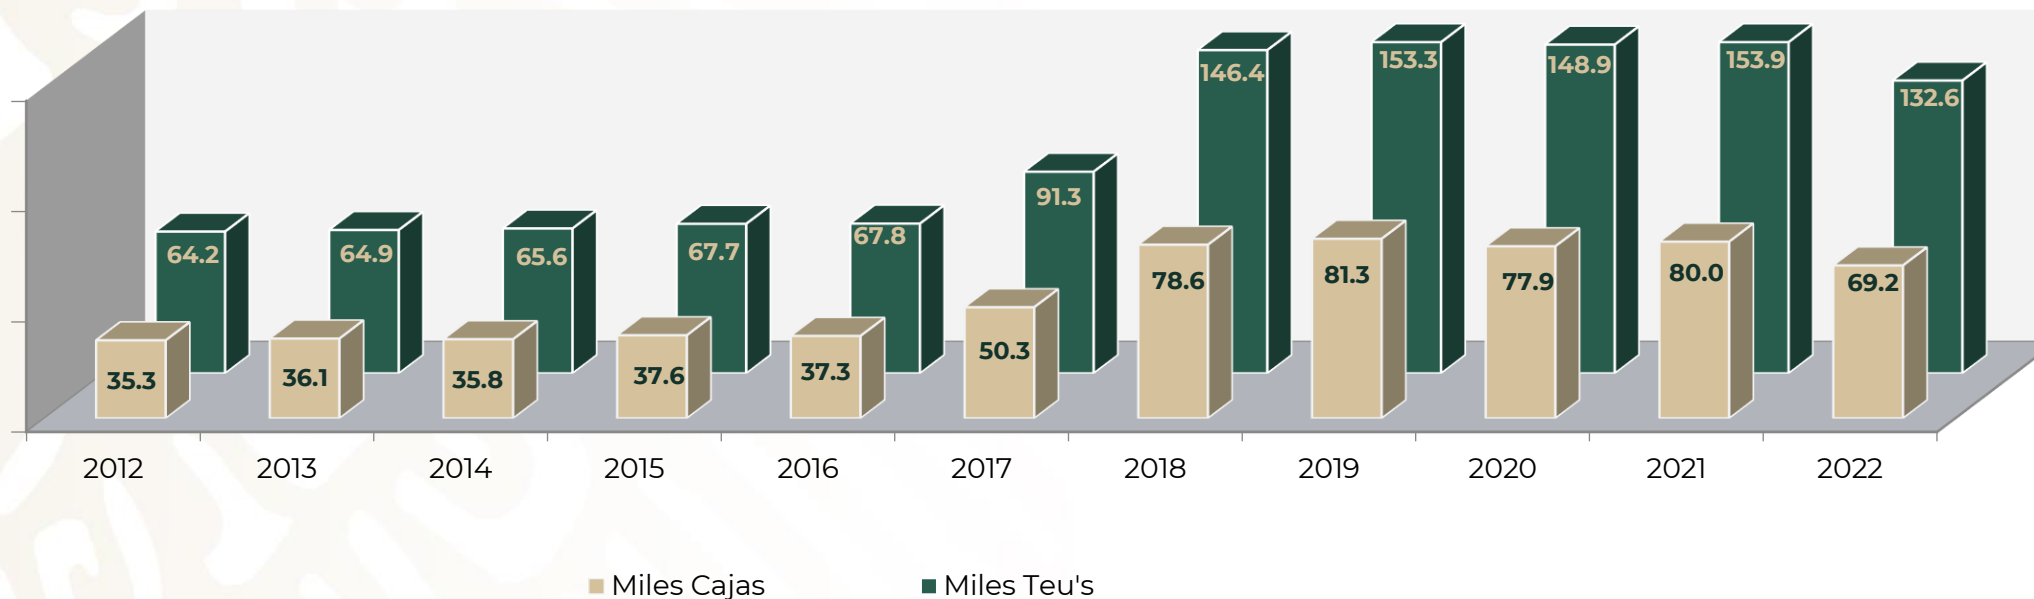

ADMINISTRACIÓN DEL SISTEMA PORTUARIO
NACIONAL PROGRESO S.A. DE C.V.

ESTADÍSTICAS

ENERO - DICIEMBRE 2022

MOVIMIENTO DE PASAJEROS

Número de Pasajeros Enero-Diciembre 2021 - 2022

MOVIMIENTO DE CARGA

Por tipo de tráfico
Enero-Diciembre 2021 - 2022

MOVIMIENTO DE CONTENEDORES TEU'S

Por tipo de tráfico
Enero-Diciembre 2021 - 2022

MANEJO DE CONTENEDORES

Enero-Diciembre 2021 - 2022

MANEJO DE CONTENEDORES

Movimiento Anual 2012 – Enero- Diciembre 2022

MOVIMIENTO DE CARGA

Por tipo de tráfico

Movimiento Anual 2012 – Enero- Diciembre 2022

PASAJEROS Y CRUCEROS

Movimiento Anual 2012 – Enero-Diciembre 2022