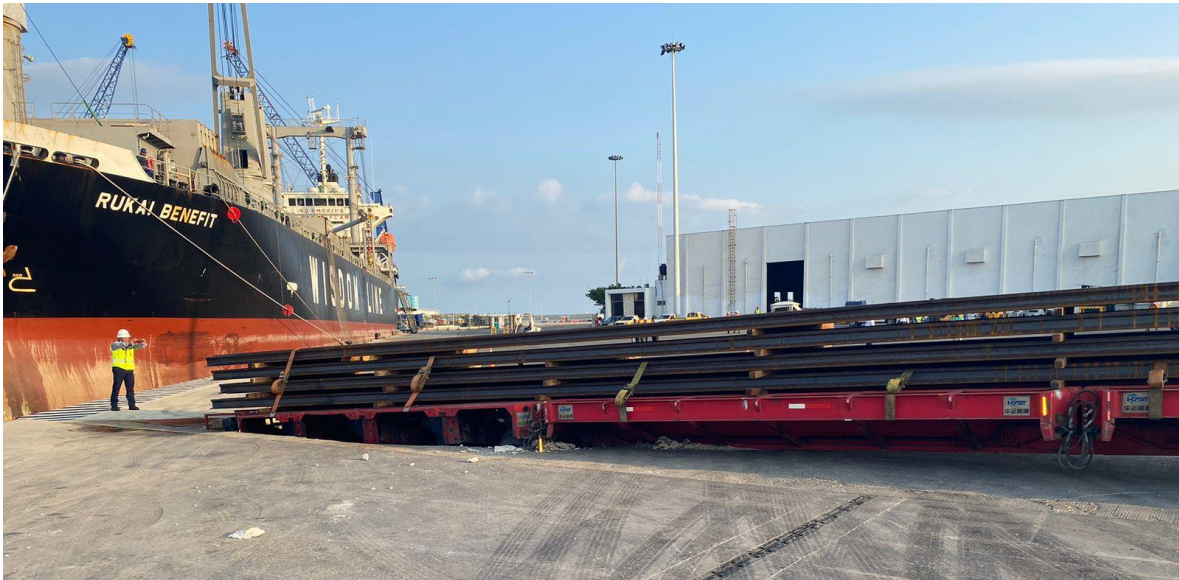

**MARINA**  
SECRETARÍA DE MARINA

Sisal El Cuyo Telchac Celestún Chahihau Chuburná San Felipe Yucalpetén Río Lagartos Las Coloradas Dzilam de Bravo Progreso

**Comunicado de Prensa Núm.: 21/2023**

25 de abril de 2023

### **ASIPONA Progreso reporta socavón en Muelle 3.**

El día de hoy 25 de abril del año 2023, la Administración del Sistema Portuario Nacional Progreso S.A. de C.V. reporta que alrededor de las 6:15 horas mientras se realizaban las maniobras de descarga del buque RUKAI BENEFIT el cual trajo rieles para el Tren Maya, se presentó un socavón en el muelle 3 del puerto de Progreso.

Las autoridades portuarias tomaron acciones de inmediato, evaluando los daños ocasionados por el suceso y efectuando las reparaciones pertinentes, se continuarán con las operaciones portuarias con excepción de la zona afectada.